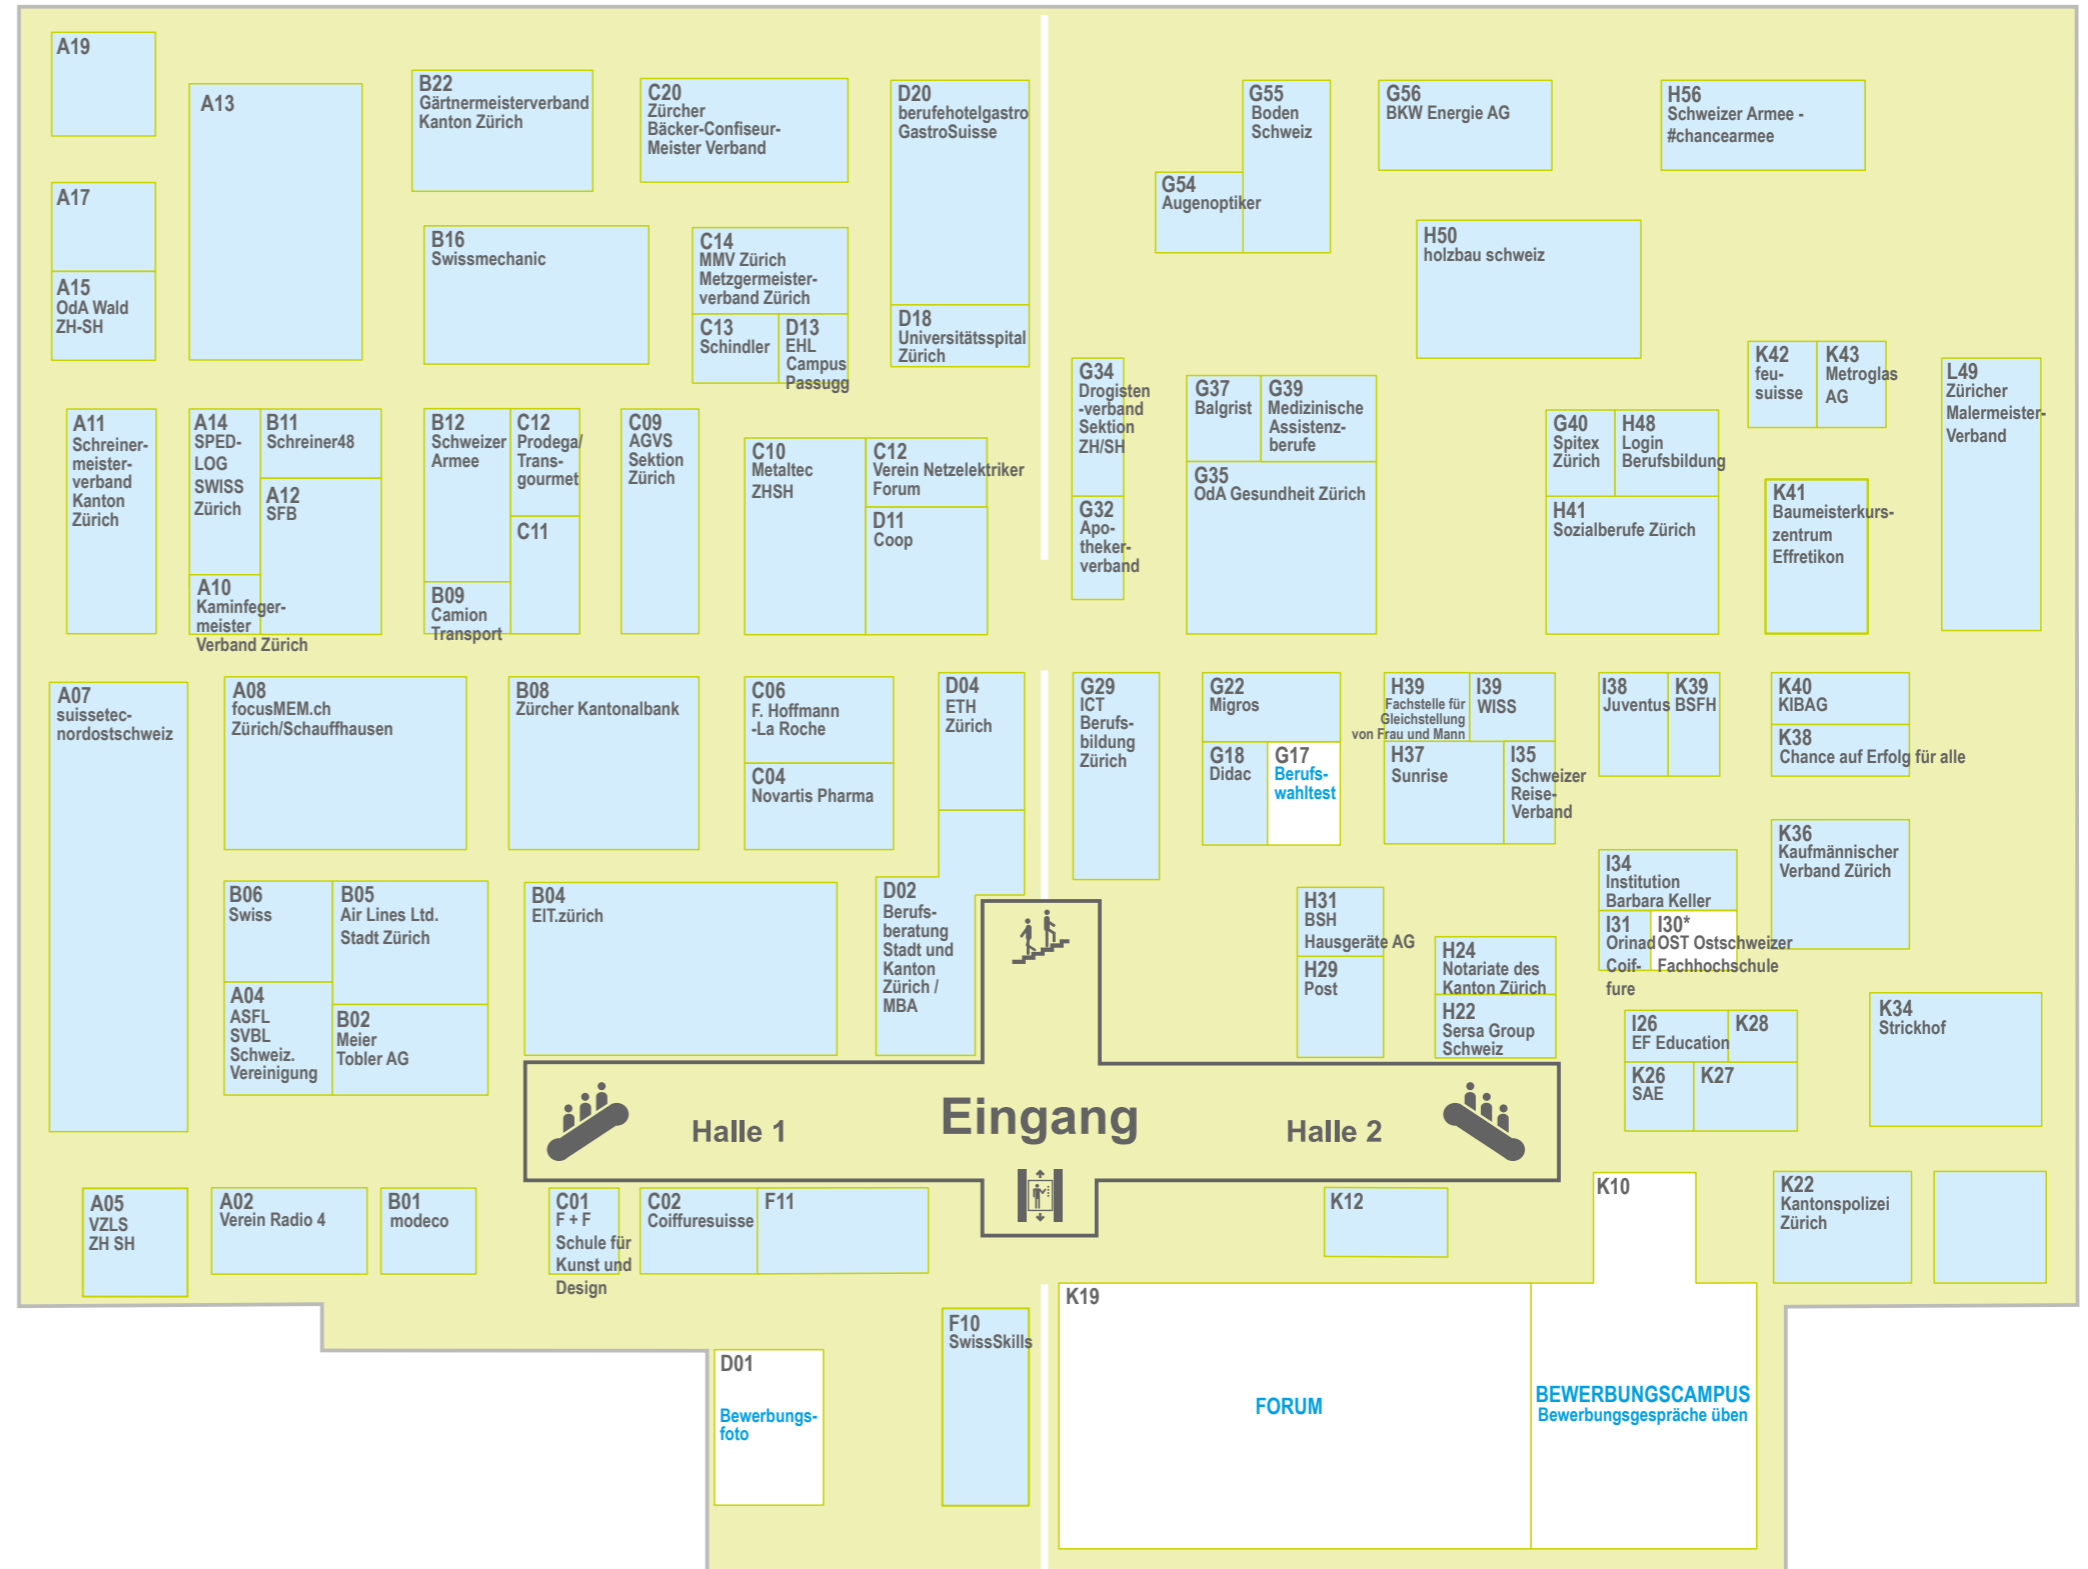

**Institution  
Barbara Keller** Halle 2 | I34

**kaufmännischer  
verband** Halle 2 | K36  
mehr wirtschaft. für mich.  
in zürich.

**KIBAG** Halle 2 | K40  
Kant. Bauingenieurverband

**Notariate, Grundbuch-  
und Konkursämter** Halle 2 | H24

**puls-berufe.ch** Halle 2 | G35

**SOZIAL  
BERUFE  
ZÜRICH** Halle 2 | H41

**Sunrise** Halle 2 | H37  
Young Talents

\* Dieser Aussteller ist am Freitag und am Samstag anwesend